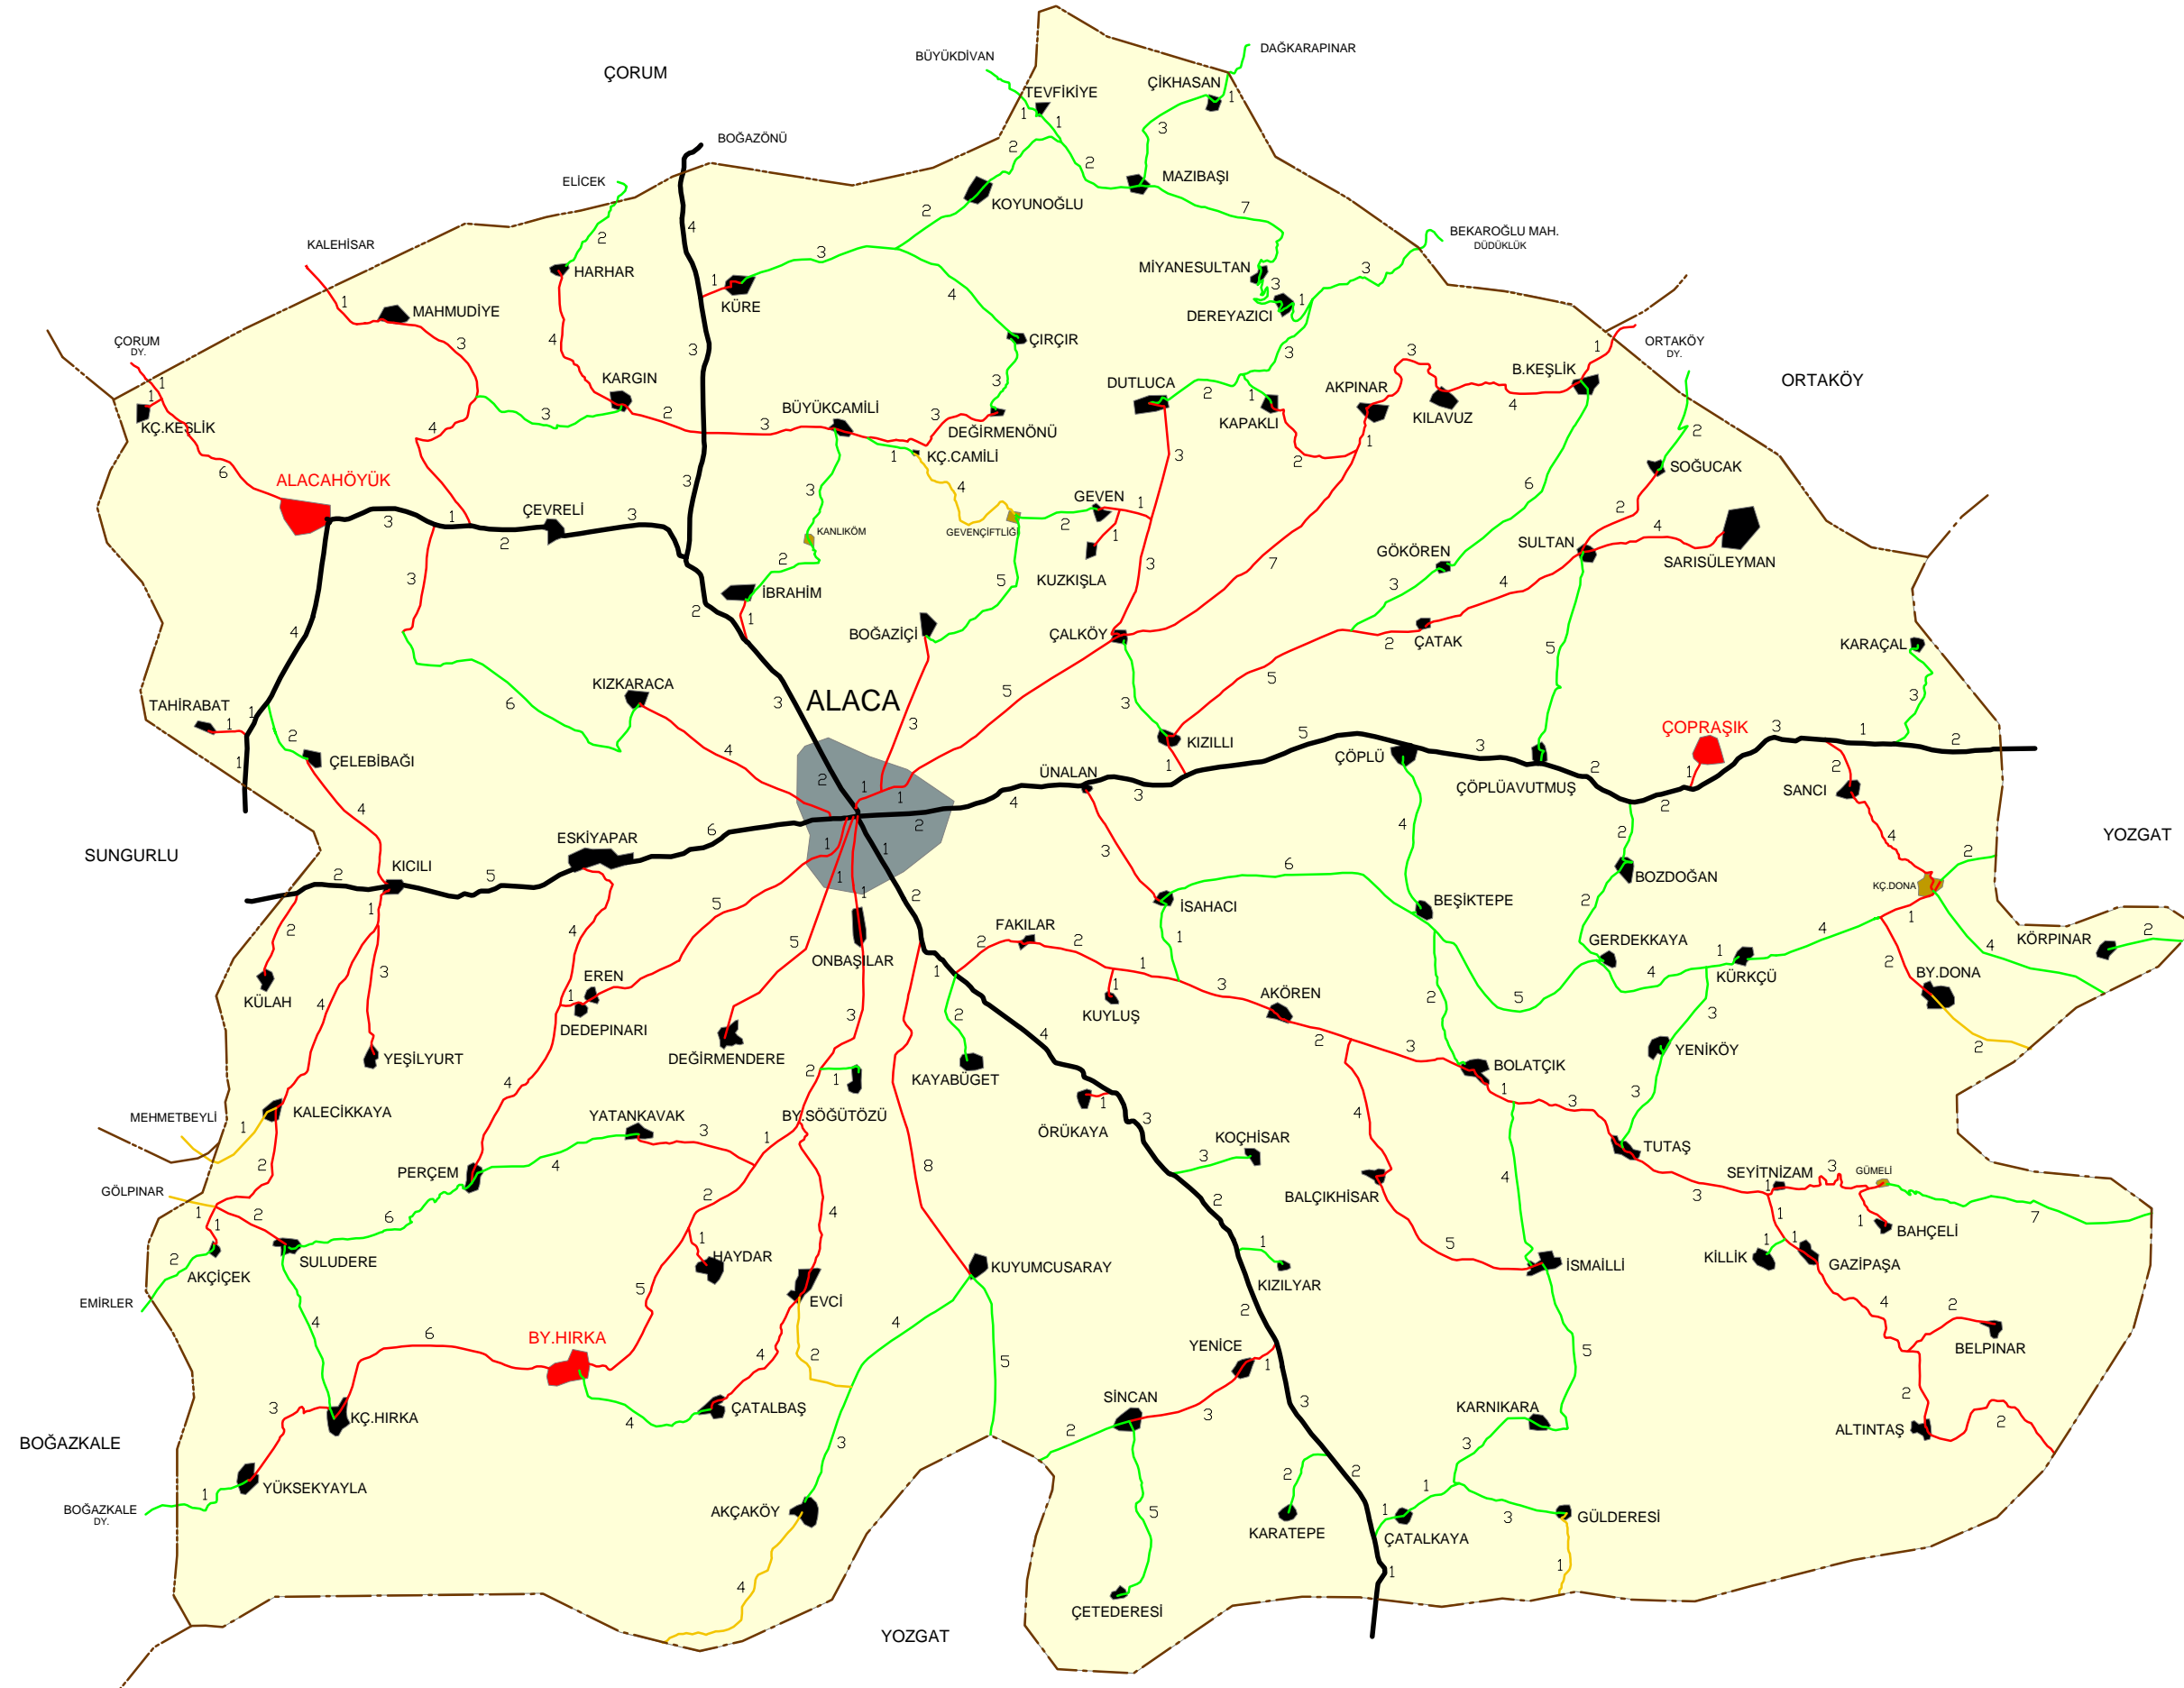

1:160000

ALACA
2009

LEJANT

-  İLÇE MERKEZİ
-  BELEDİYE
-  KÖY
-  BAĞLI
-  T . C . K .
-  ASFALT KÖY YOLU
-  STABILİZE KÖY YOLU
-  TESVİYE KÖY YOLU
-  İLÇE SINIRI
-  İL SINIRI