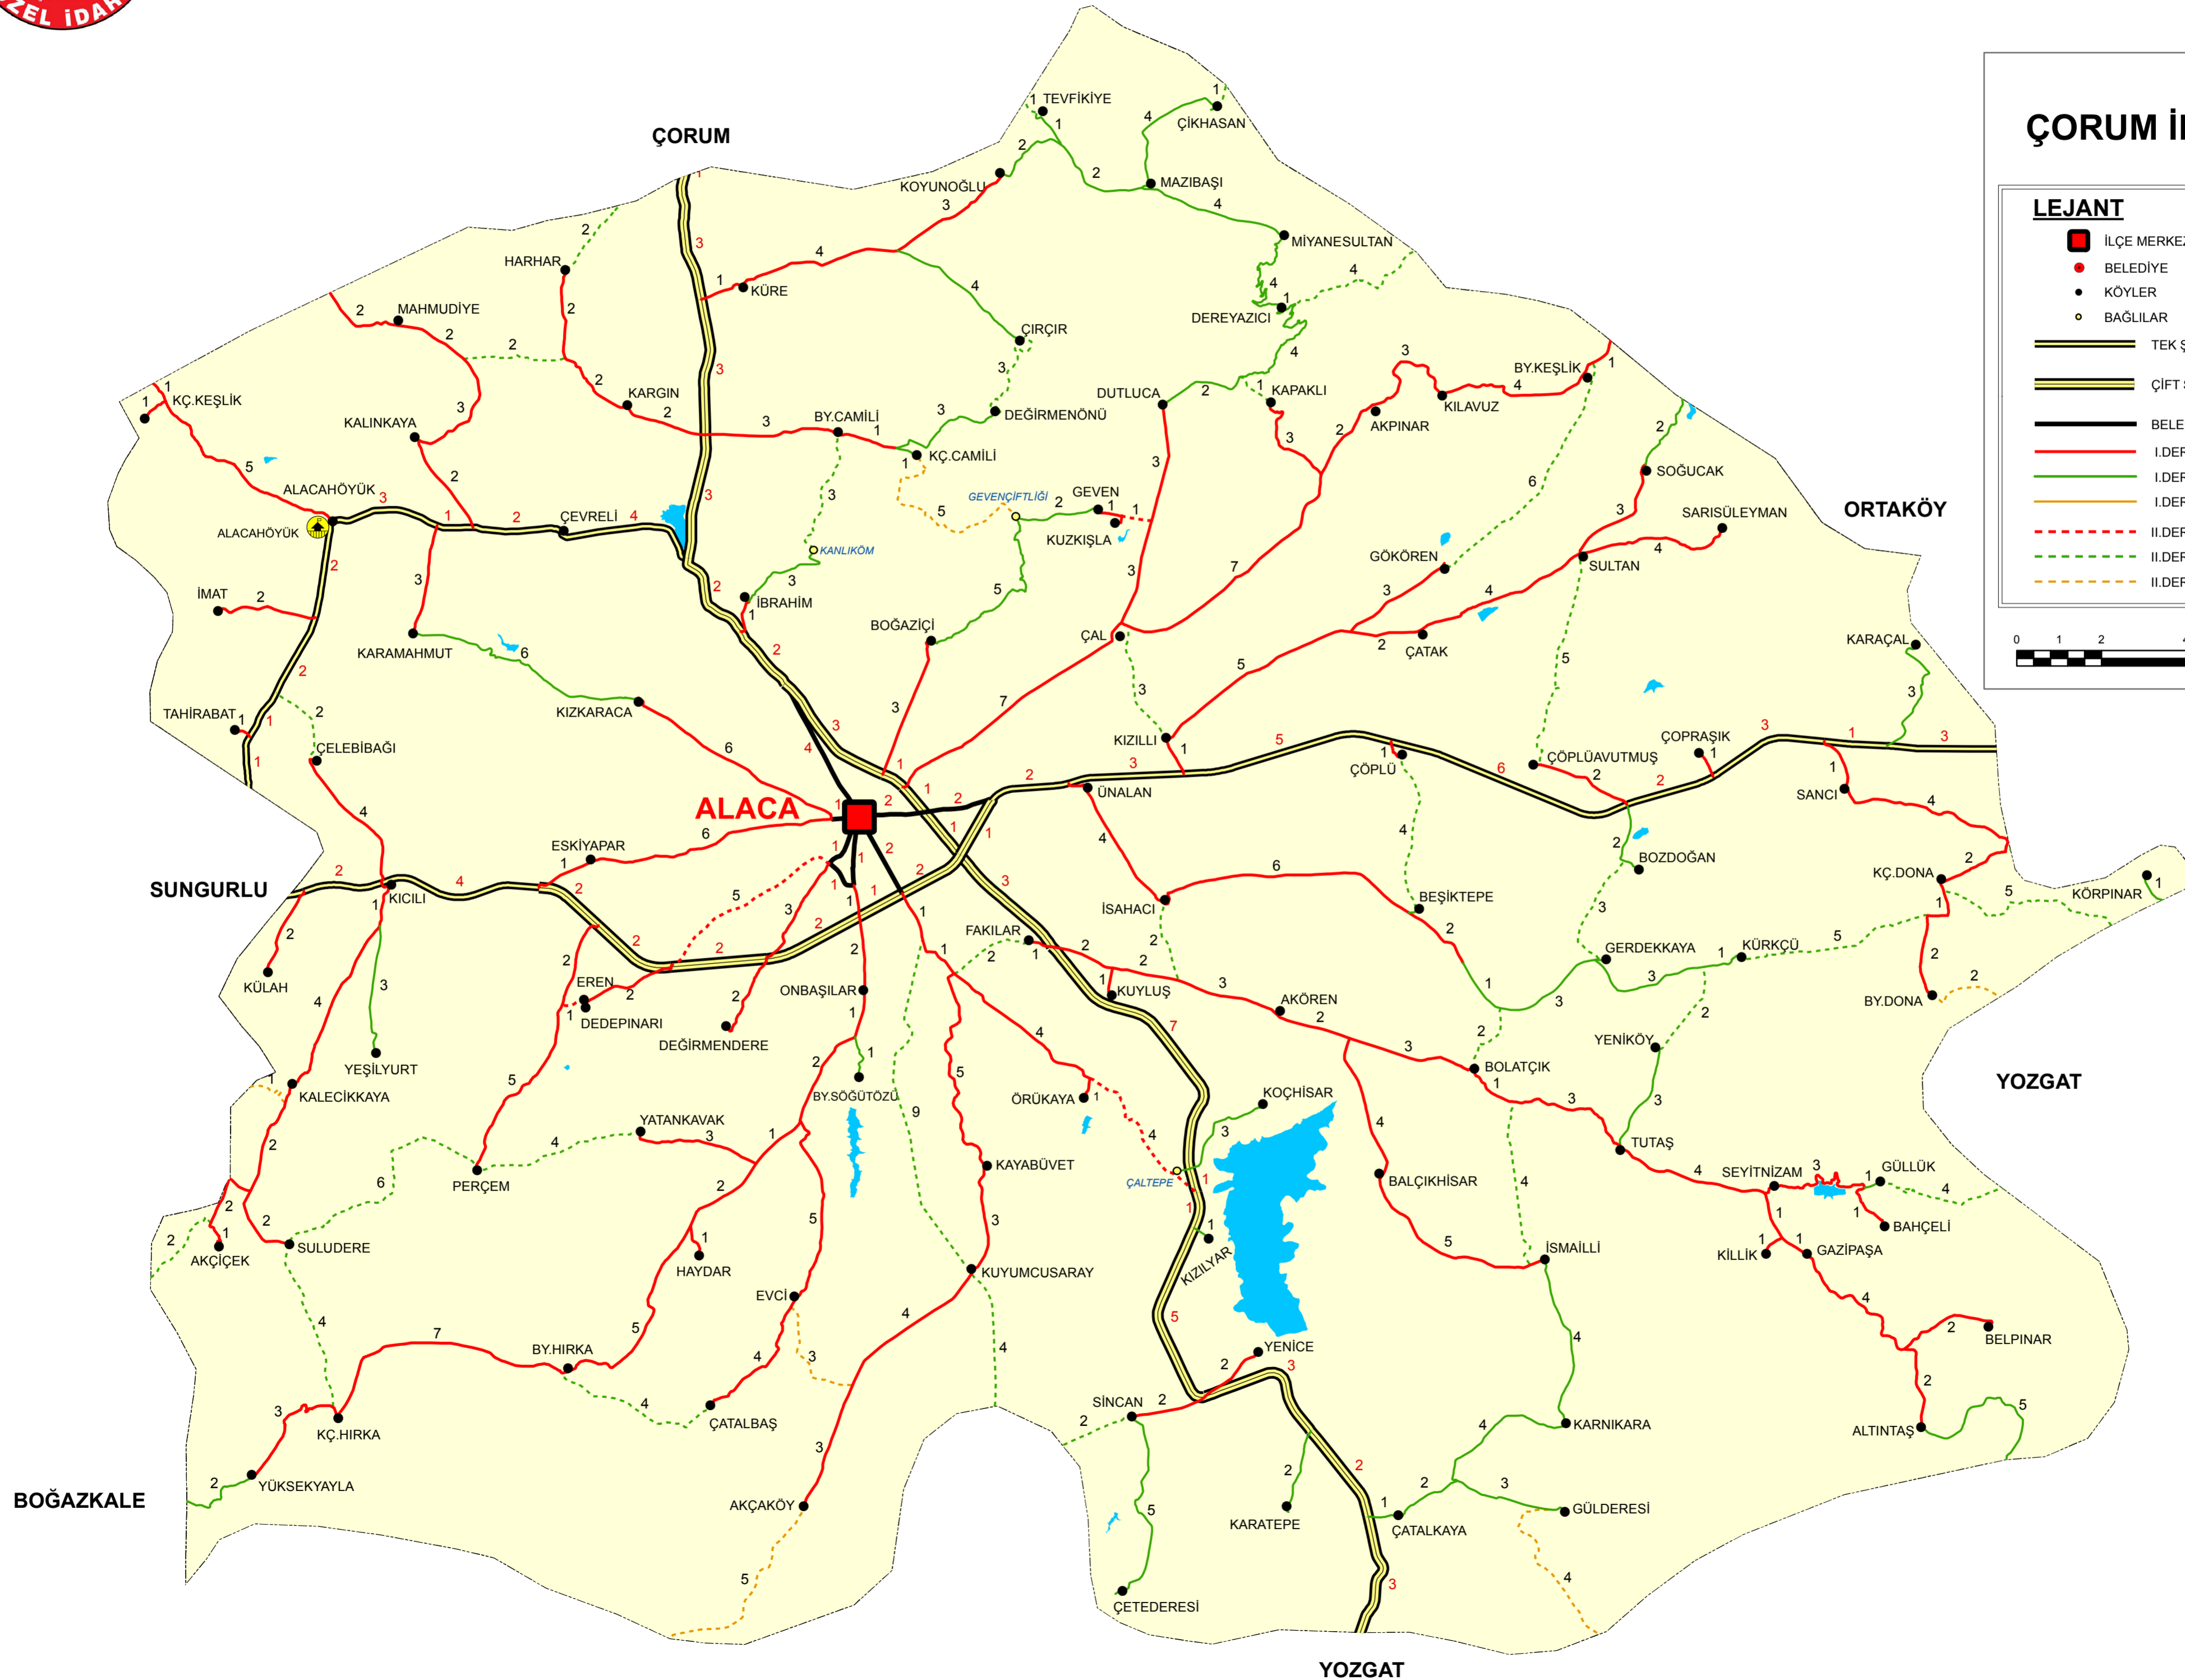

ALACA İLÇE HARİTASI

T.C.
ÇORUM İL ÖZEL İDARESİ
2016

LEJANT

- | | | | |
|--|------------------------------|--|-------------------|
| | İLÇE MERKEZİ | | İL SINIRI |
| | BELEDİYE | | BARAJ VE GÖLETLER |
| | KÖYLER | | TARİHİ NOKTALAR |
| | BAĞLILAR | | MESİRE ALANLARI |
| | TEK ŞERİTLİ T.C.K YOLU | | |
| | ÇİFT ŞERİTLİ T.C.K YOLU | | |
| | BELEDİYE ASFALT YOLU | | |
| | I.DERECE ASFALT KÖY YOLU | | |
| | I.DERECE STABİLİZE KÖY YOLU | | |
| | I.DERECE TESVİYE KÖY YOLU | | |
| | II.DERECE ASFALT KÖY YOLU | | |
| | II.DERECE STABİLİZE KÖY YOLU | | |
| | II.DERECE TESVİYE KÖY YOLU | | |

BOĞAZKALE

YOZGAT